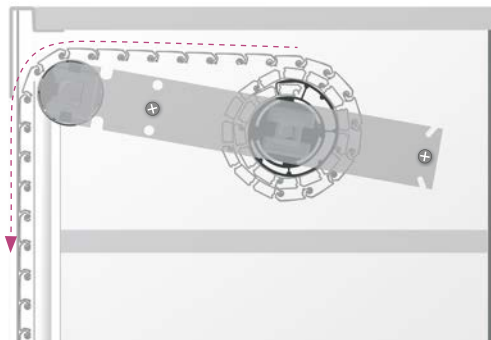

# metallic-line 20mm/25mm

ML 20/1000 Metallic Line 20 mm, SH 1000 mm

$$L_{H_1} = B - 25 \text{ mm}$$

$$L_{J_1} = H + 11,5 \text{ mm}$$

SH 600 - 1000 mm

3x

SH 1000 - 1500 mm

5x