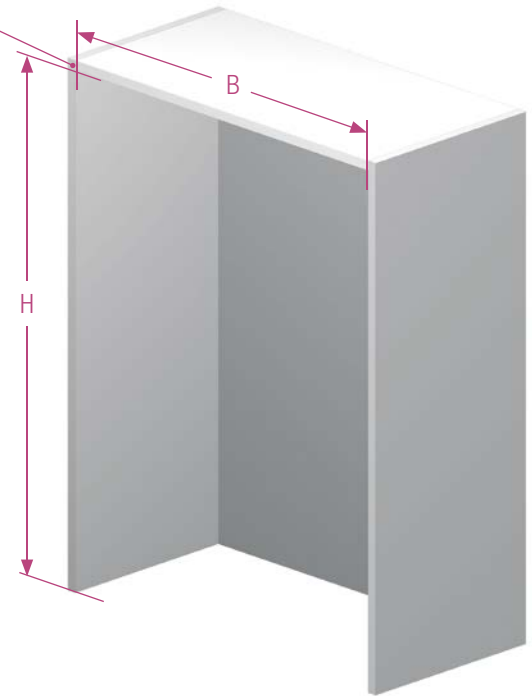

# metallic-line 20mm/25mm

ML 20/1000 Metallic Line 20 mm, SH 1000 mm

$$L_{H_1} = B - 25 \text{ mm}$$

$$L_{J_1} = H + 11,5 \text{ mm}$$

SH 600 - 1000 mm

3x

SH 1000 - 1500 mm

5x