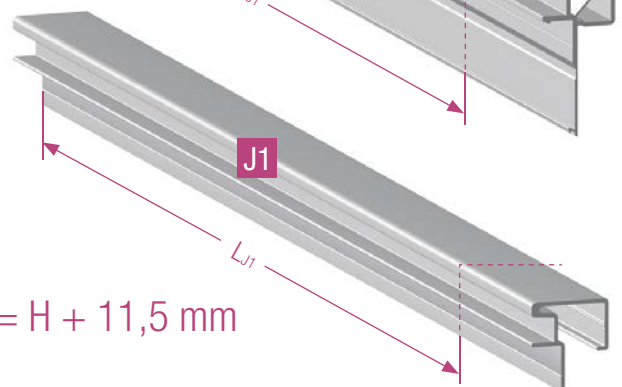

# metallic-line 20mm/25mm

ML 20/1000 Metallic Line 20 mm, SH 1000 mm

$$L_{H_1} = B - 25 \text{ mm}$$

$$L_{J_1} = H + 11,5 \text{ mm}$$

SH 600 - 1000 mm

3x

SH 1000 - 1500 mm

5x