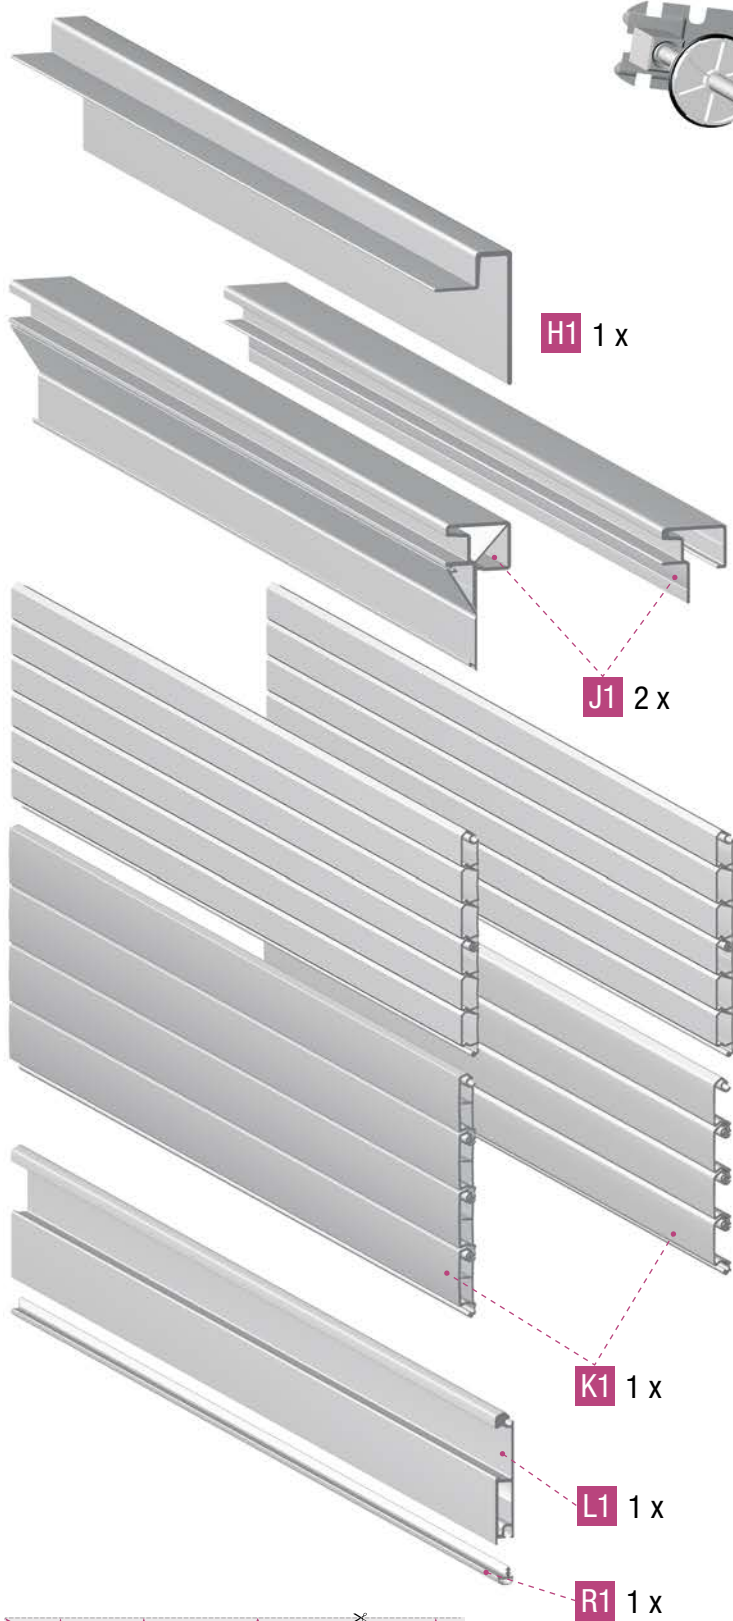

## RAUVOLET METALLIC-LINE

# metallic-line 20mm/25mm

ML 20/1000 Metallic Line 20 mm, SH 1000 mm

$$L_{H_1} = B - 25 \text{ mm}$$

$$L_{J_1} = H + 11,5 \text{ mm}$$

SH 600 - 1000 mm

3x

SH 1000 - 1500 mm

5x