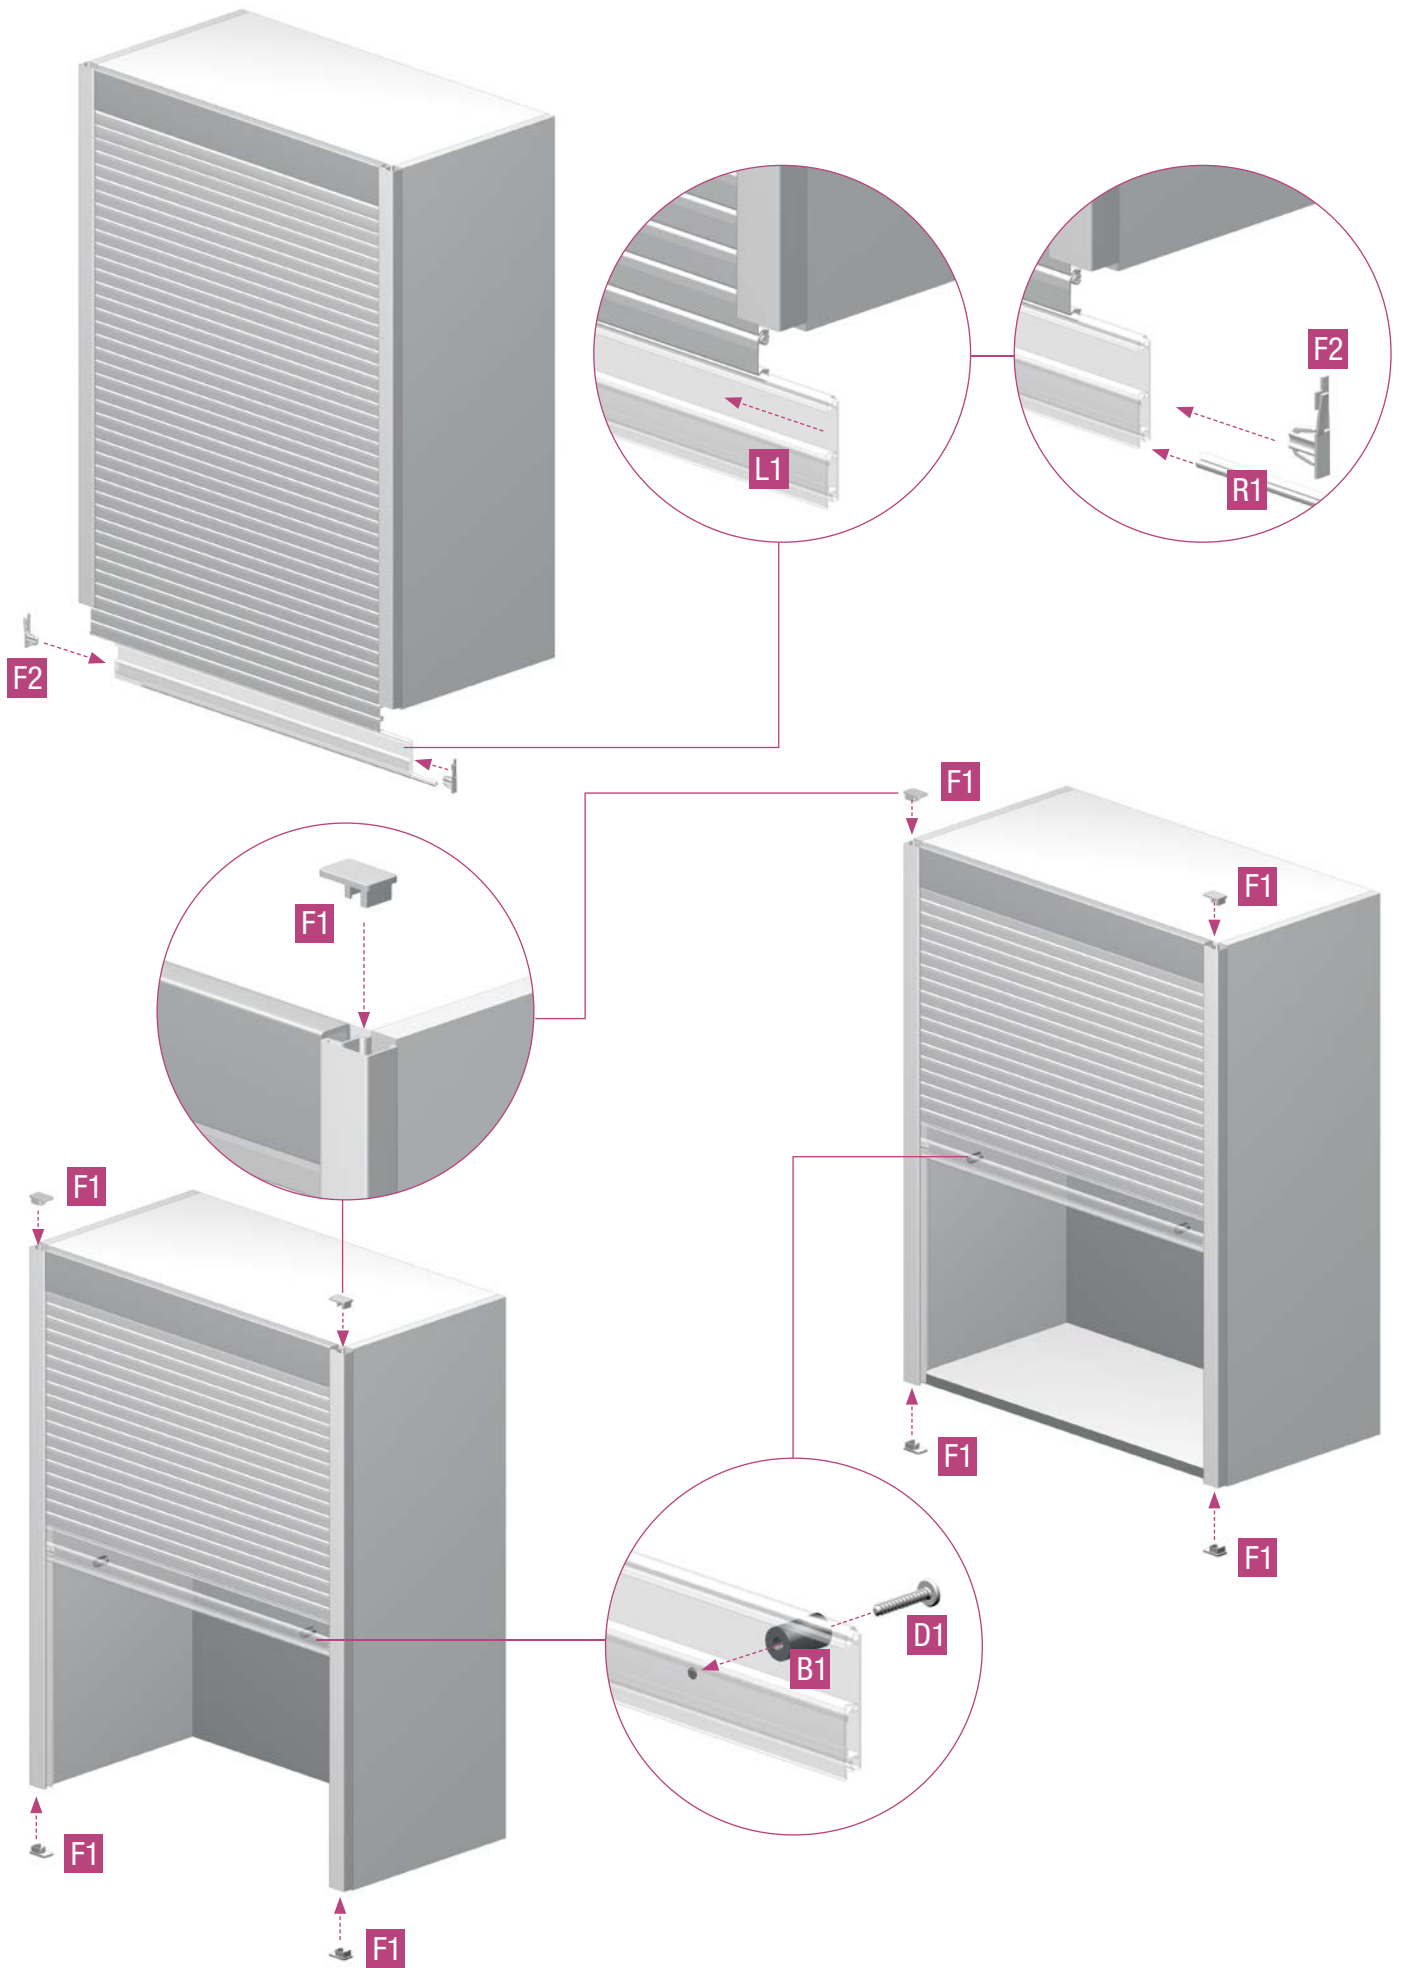

# metallic-line 20mm/25mm

ML 20/1000 Metallic Line 20 mm, SH 1000 mm

$$L_{H_1} = B - 25 \text{ mm}$$

$$L_{J_1} = H + 11,5 \text{ mm}$$

SH 600 - 1000 mm

3x

SH 1000 - 1500 mm

5x