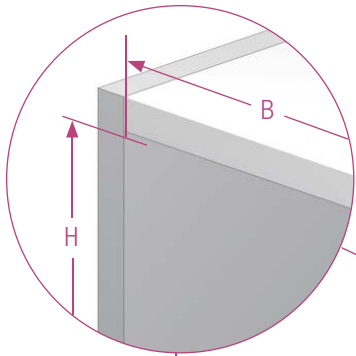

# metallic-line 20mm/25mm

ML 20/1000 Metallic Line 20 mm, SH 1000 mm

$$L_{H_1} = B - 25 \text{ mm}$$

$$L_{J_1} = H + 11,5 \text{ mm}$$

SH 600 - 1000 mm

3x

SH 1000 - 1500 mm

5x