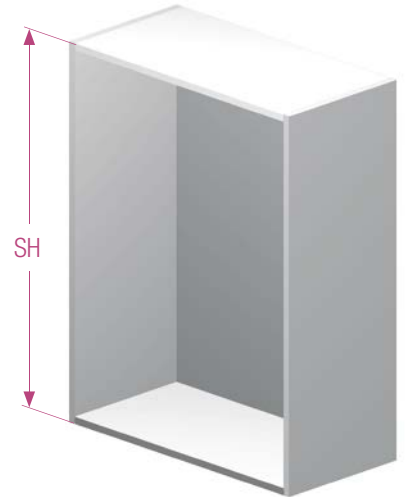

# metallic-line 20mm/25mm

ML 20/1000 Metallic Line 20 mm, SH 1000 mm

$$L_{H_1} = B - 25 \text{ mm}$$

$$L_{J_1} = H + 11,5 \text{ mm}$$

SH 600 - 1000 mm

3x

SH 1000 - 1500 mm

5x