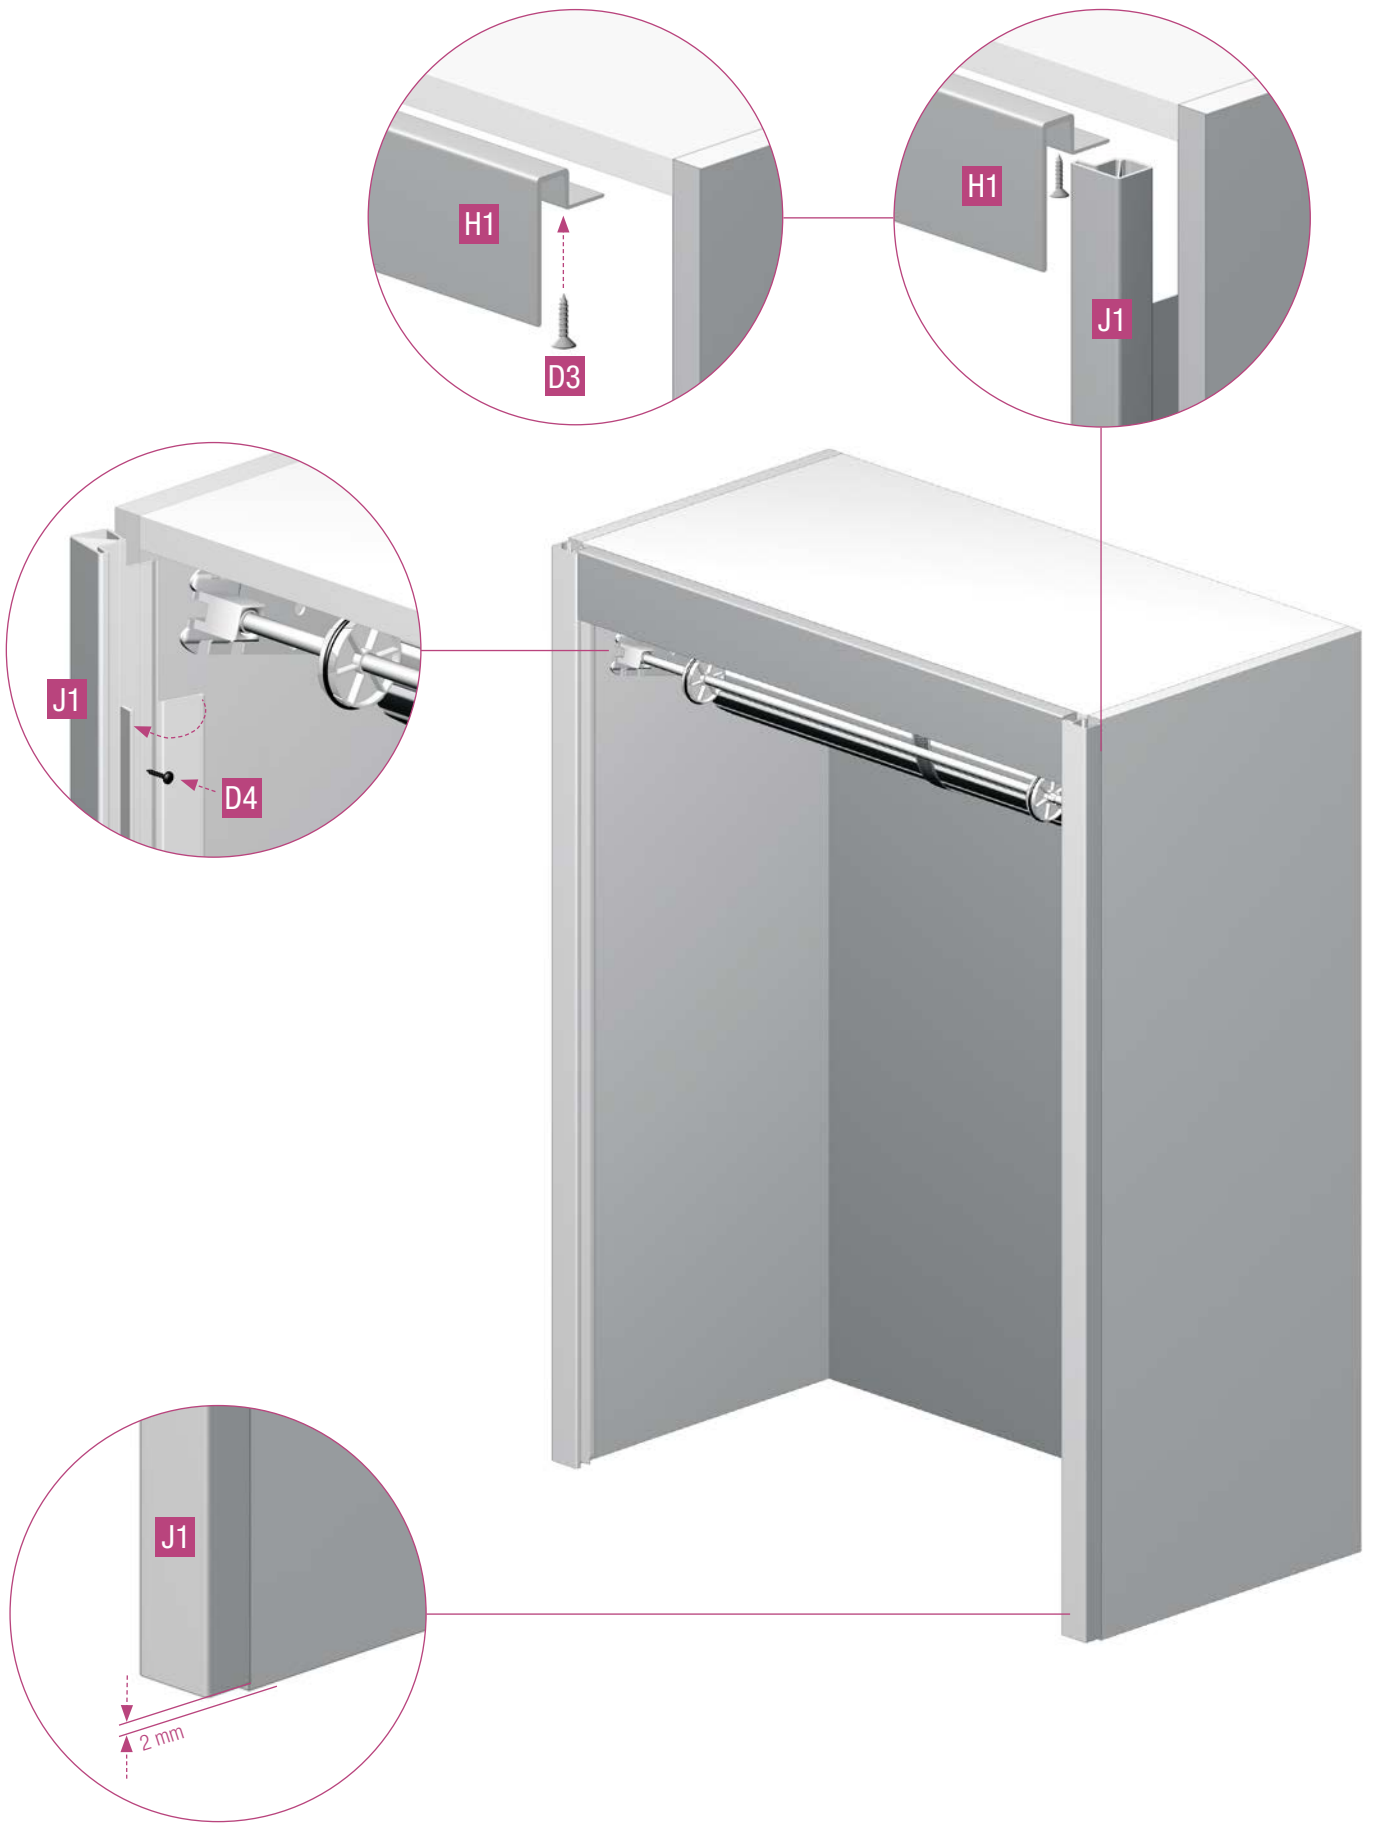

# metallic-line 20mm/25mm

ML 20/1000 Metallic Line 20 mm, SH 1000 mm

$$L_{H_1} = B - 25 \text{ mm}$$

$$L_{J_1} = H + 11,5 \text{ mm}$$

SH 600 - 1000 mm

3x

SH 1000 - 1500 mm

5x