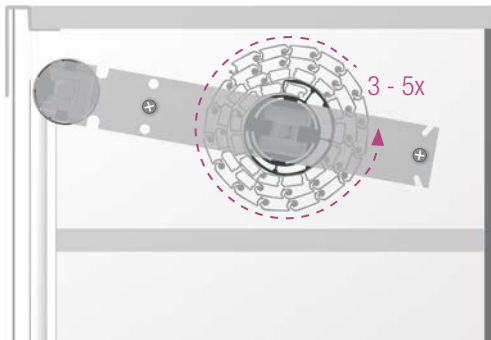

# metallic-line 20mm/25mm

ML 20/1000 Metallic Line 20 mm, SH 1000 mm

$$L_{H_1} = B - 25 \text{ mm}$$

$$L_{J_1} = H + 11,5 \text{ mm}$$

SH 600 - 1000 mm

3x

SH 1000 - 1500 mm

5x