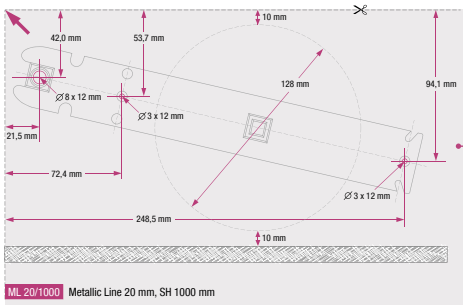

# metallic-line 20mm/25mm

ML 20/1000 Metallic Line 20 mm, SH 1000 mm

$$L_{H_1} = B - 25 \text{ mm}$$

$$L_{J_1} = H + 11,5 \text{ mm}$$

SH 600 - 1000 mm

3x

SH 1000 - 1500 mm

5x