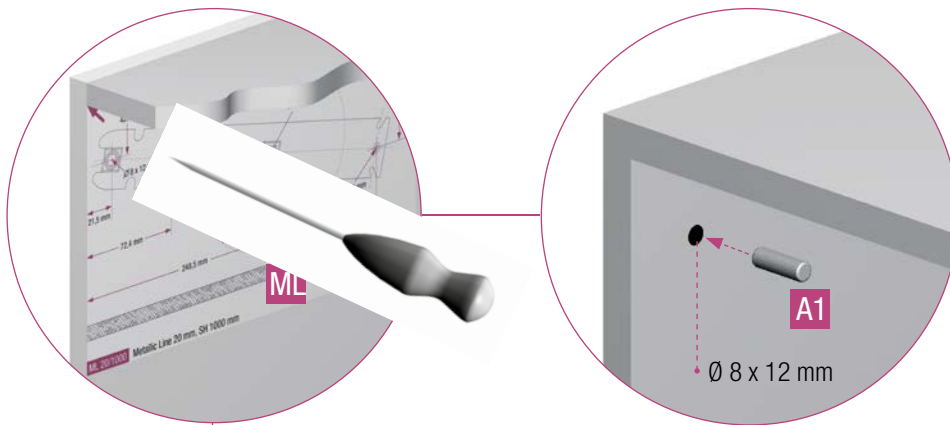

# metallic-line 20mm/25mm

ML 20/1000 Metallic Line 20 mm, SH 1000 mm

$$L_{H_1} = B - 25 \text{ mm}$$

$$L_{J_1} = H + 11,5 \text{ mm}$$

SH 600 - 1000 mm

3x

SH 1000 - 1500 mm

5x