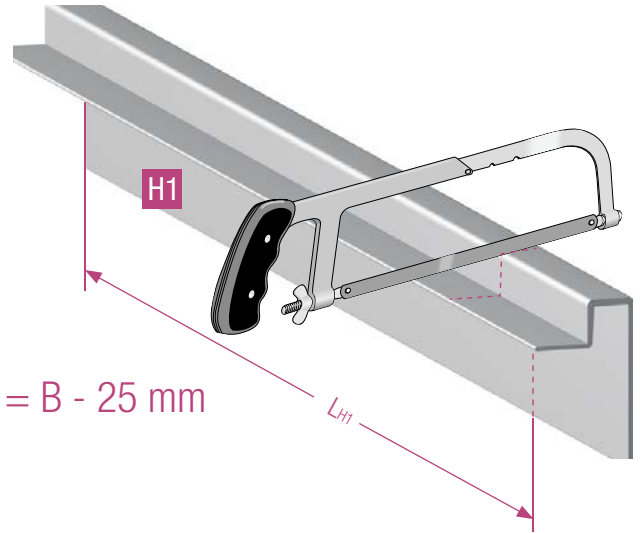

# metallic-line 20mm/25mm

ML 20/1000 Metallic Line 20 mm, SH 1000 mm

$$L_{H_1} = B - 25 \text{ mm}$$

$$L_{J_1} = H + 11,5 \text{ mm}$$

SH 600 - 1000 mm

3x

SH 1000 - 1500 mm

5x