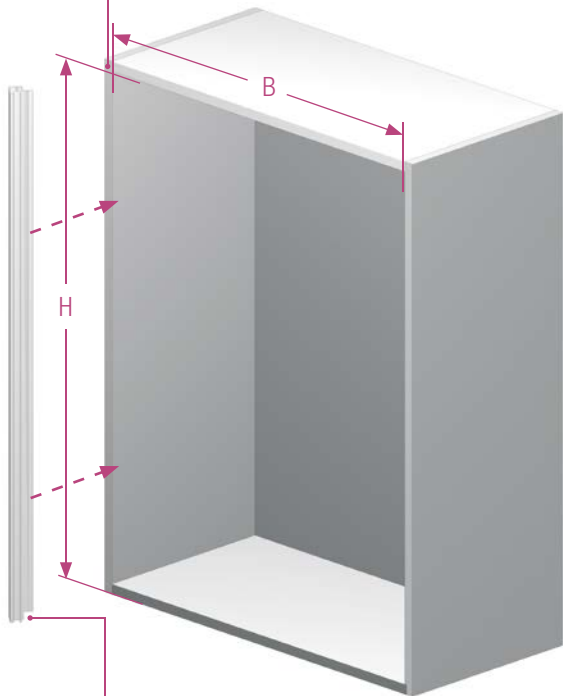

# metallic-line 20mm/25mm

ML 20/1000 Metallic Line 20 mm, SH 1000 mm

$$L_{H_1} = B - 25 \text{ mm}$$

$$L_{J_1} = H + 11,5 \text{ mm}$$

SH 600 - 1000 mm

3x

SH 1000 - 1500 mm

5x