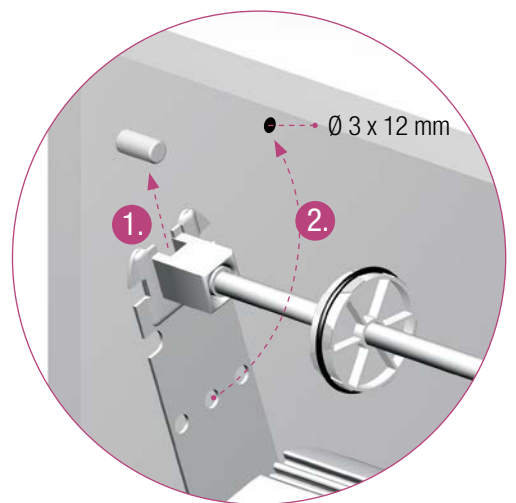

# metallic-line 20mm/25mm

ML 20/1000 Metallic Line 20 mm, SH 1000 mm

$$L_{H_1} = B - 25 \text{ mm}$$

$$L_{J_1} = H + 11,5 \text{ mm}$$

SH 600 - 1000 mm

3x

SH 1000 - 1500 mm

5x