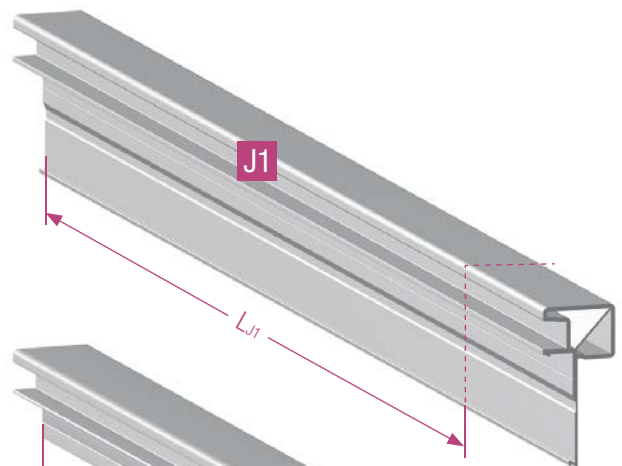

# metallic-line 20mm/25mm

ML 20/1000 Metallic Line 20 mm, SH 1000 mm

$$L_{H_1} = B - 25 \text{ mm}$$

$$L_{J_1} = H + 11,5 \text{ mm}$$

SH 600 - 1000 mm

3x

SH 1000 - 1500 mm

5x