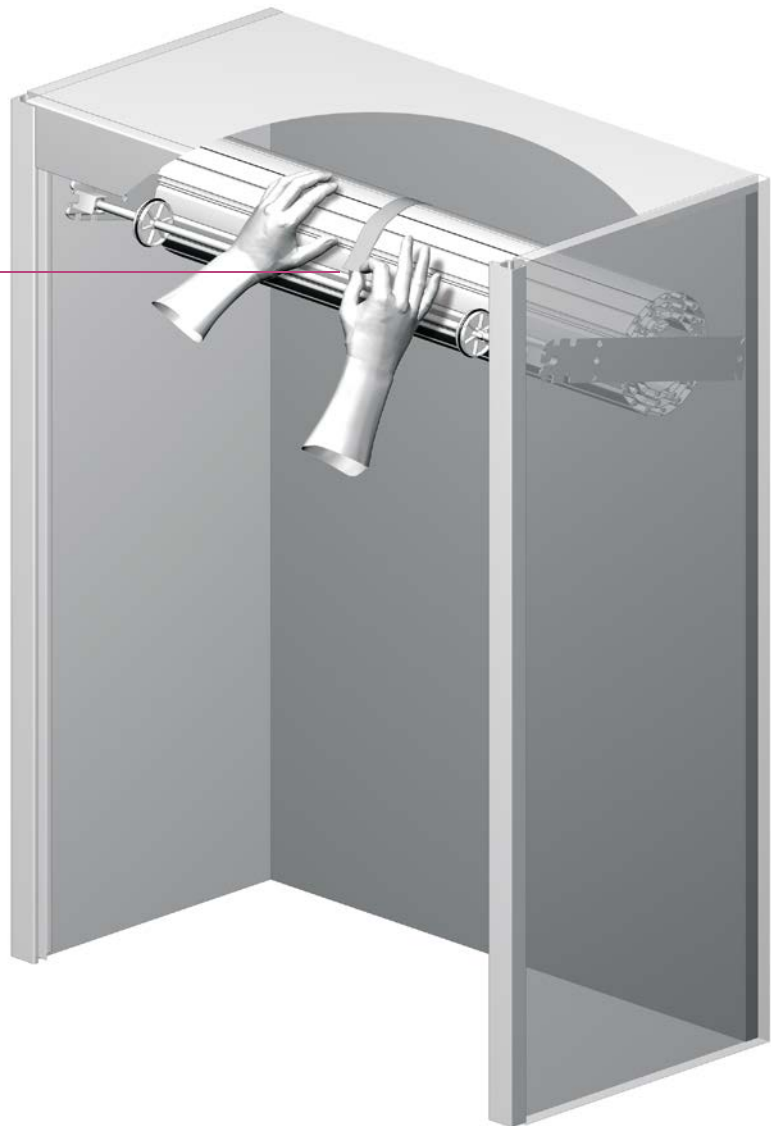

# metallic-line 20mm/25mm

ML 20/1000 Metallic Line 20 mm, SH 1000 mm

$$L_{H_1} = B - 25 \text{ mm}$$

$$L_{J_1} = H + 11,5 \text{ mm}$$

SH 600 - 1000 mm

3x

SH 1000 - 1500 mm

5x