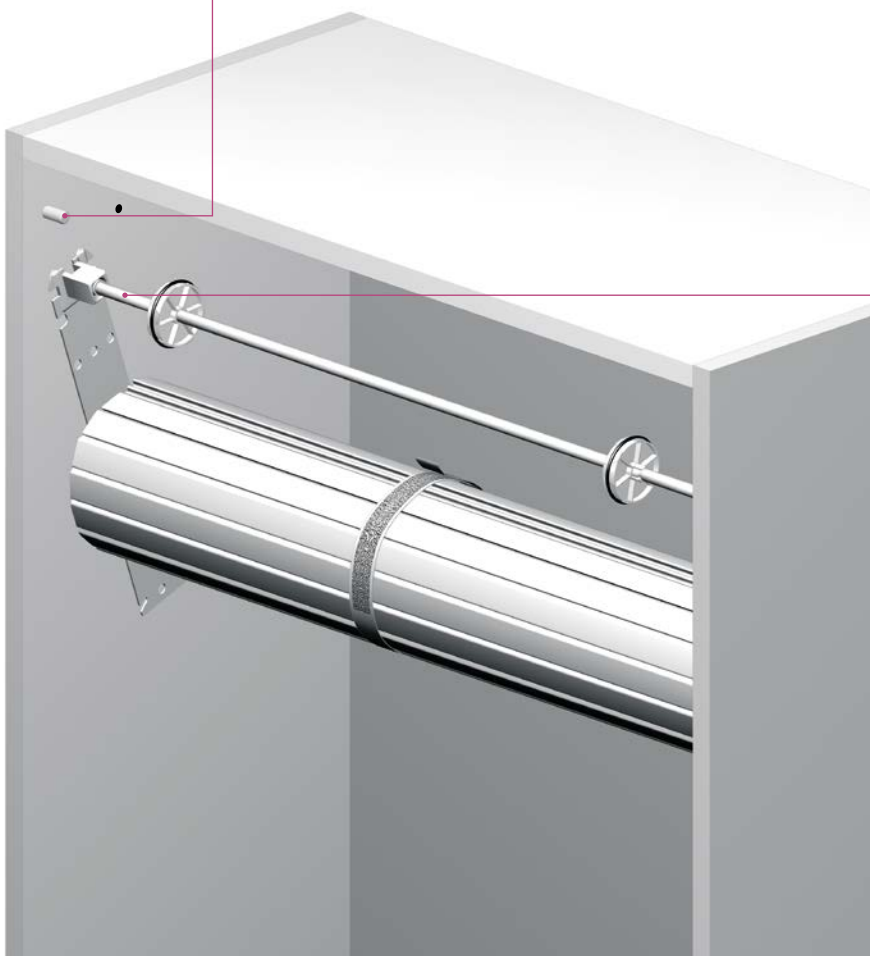

# metallic-line 20mm/25mm

ML 20/1000 Metallic Line 20 mm, SH 1000 mm

$$L_{H_1} = B - 25 \text{ mm}$$

$$L_{J_1} = H + 11,5 \text{ mm}$$

SH 600 - 1000 mm

3x

SH 1000 - 1500 mm

5x