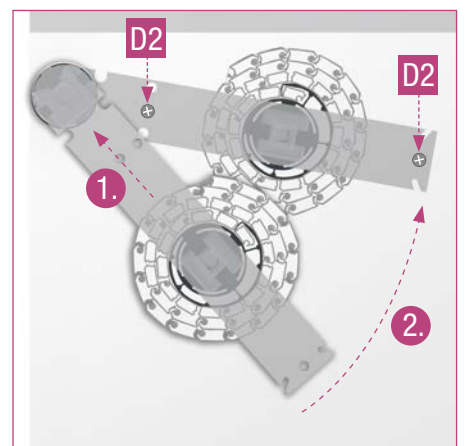

# metallic-line 20mm/25mm

ML 20/1000 Metallic Line 20 mm, SH 1000 mm

$$L_{H_1} = B - 25 \text{ mm}$$

$$L_{J_1} = H + 11,5 \text{ mm}$$

SH 600 - 1000 mm

3x

SH 1000 - 1500 mm

5x