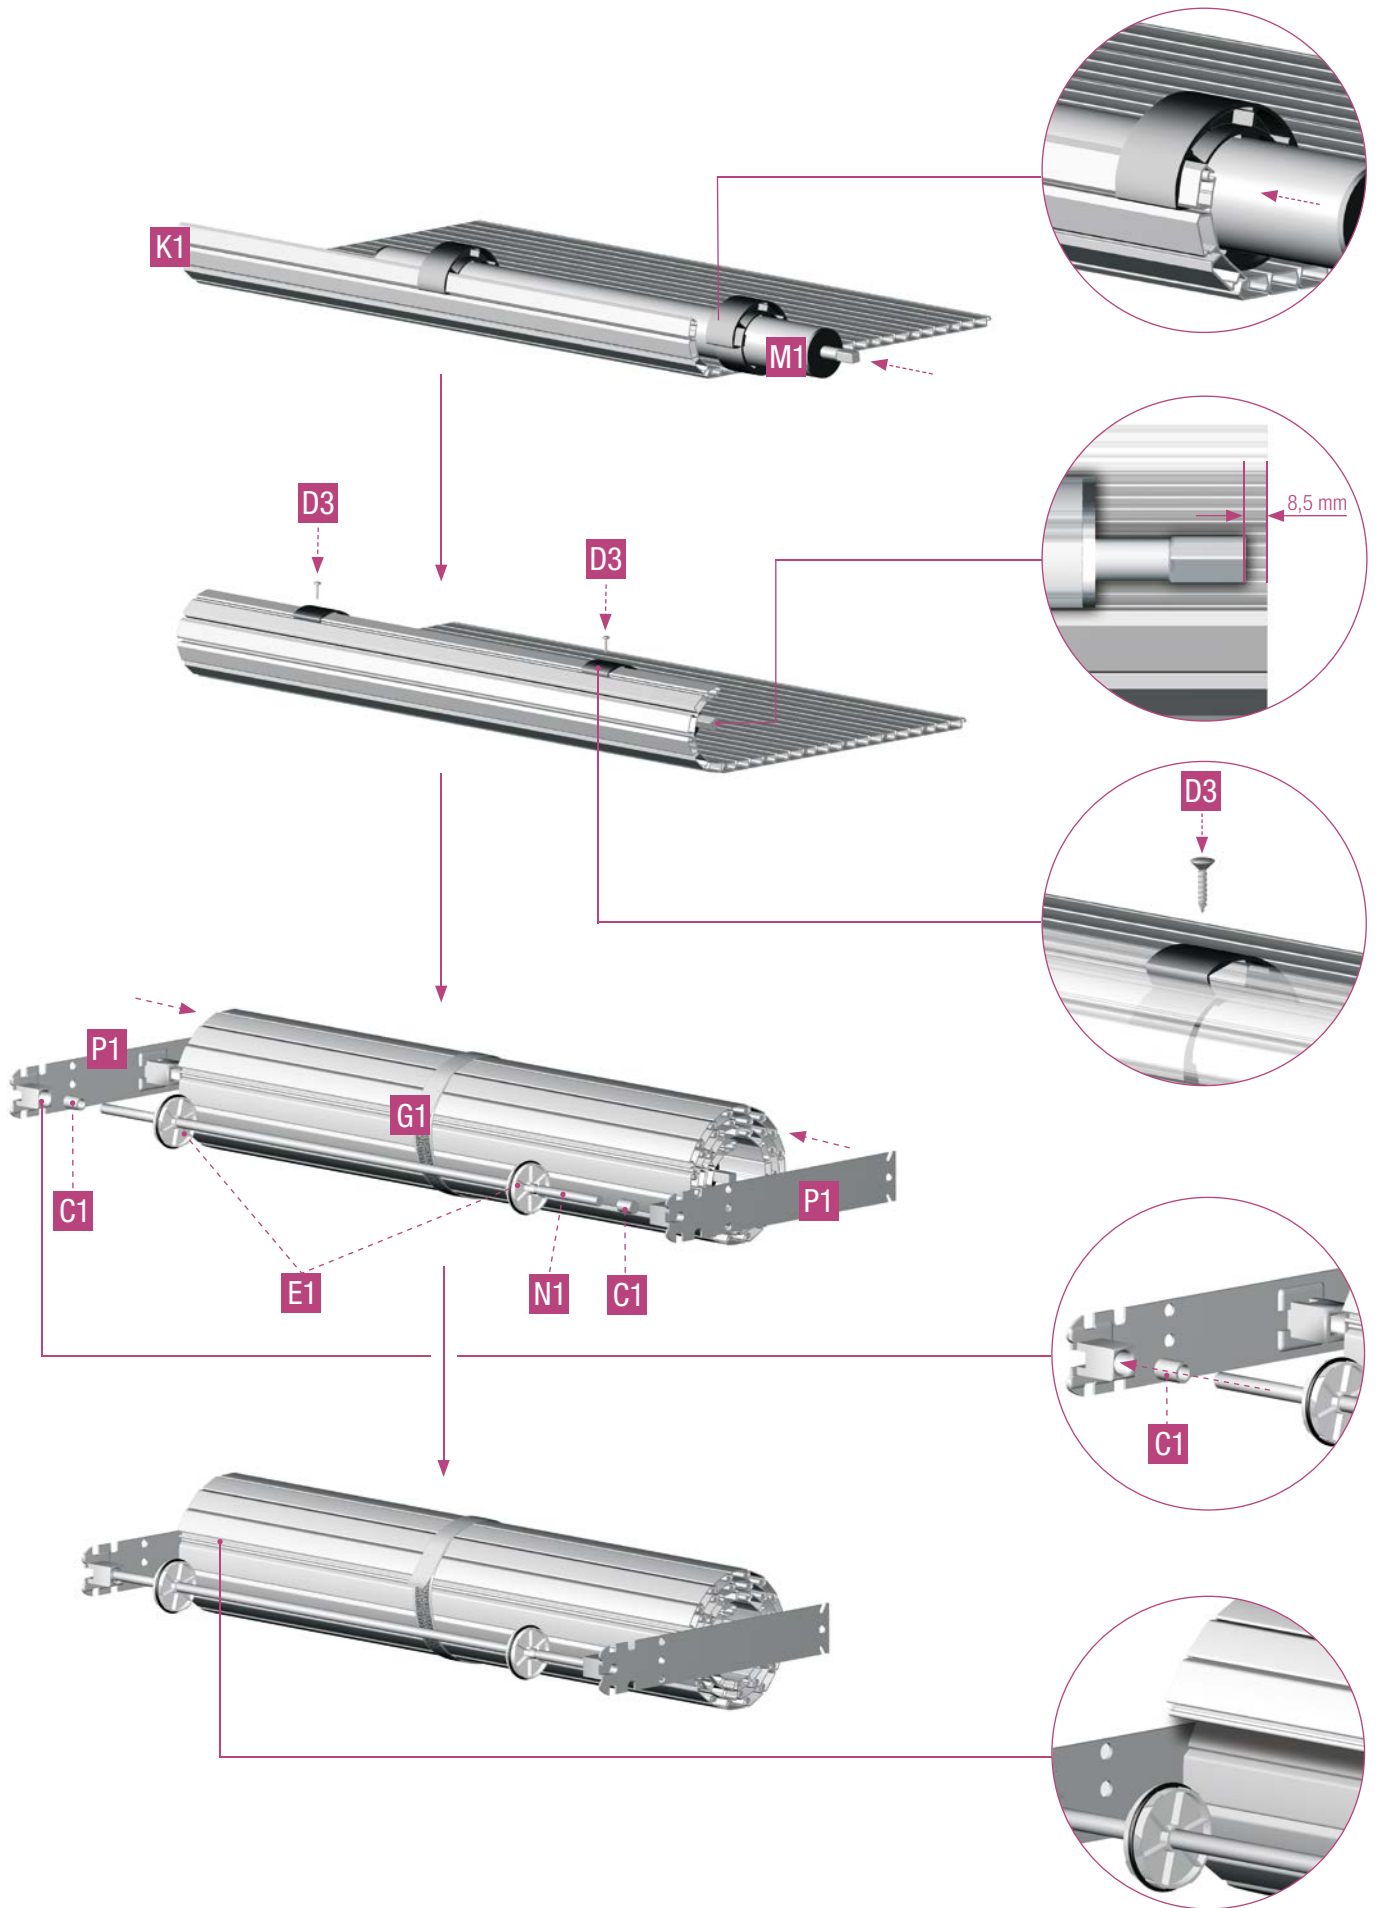

# metallic-line 20mm/25mm

ML 20/1000 Metallic Line 20 mm, SH 1000 mm

$$L_{H_1} = B - 25 \text{ mm}$$

$$L_{J_1} = H + 11,5 \text{ mm}$$

SH 600 - 1000 mm

3x

SH 1000 - 1500 mm

5x