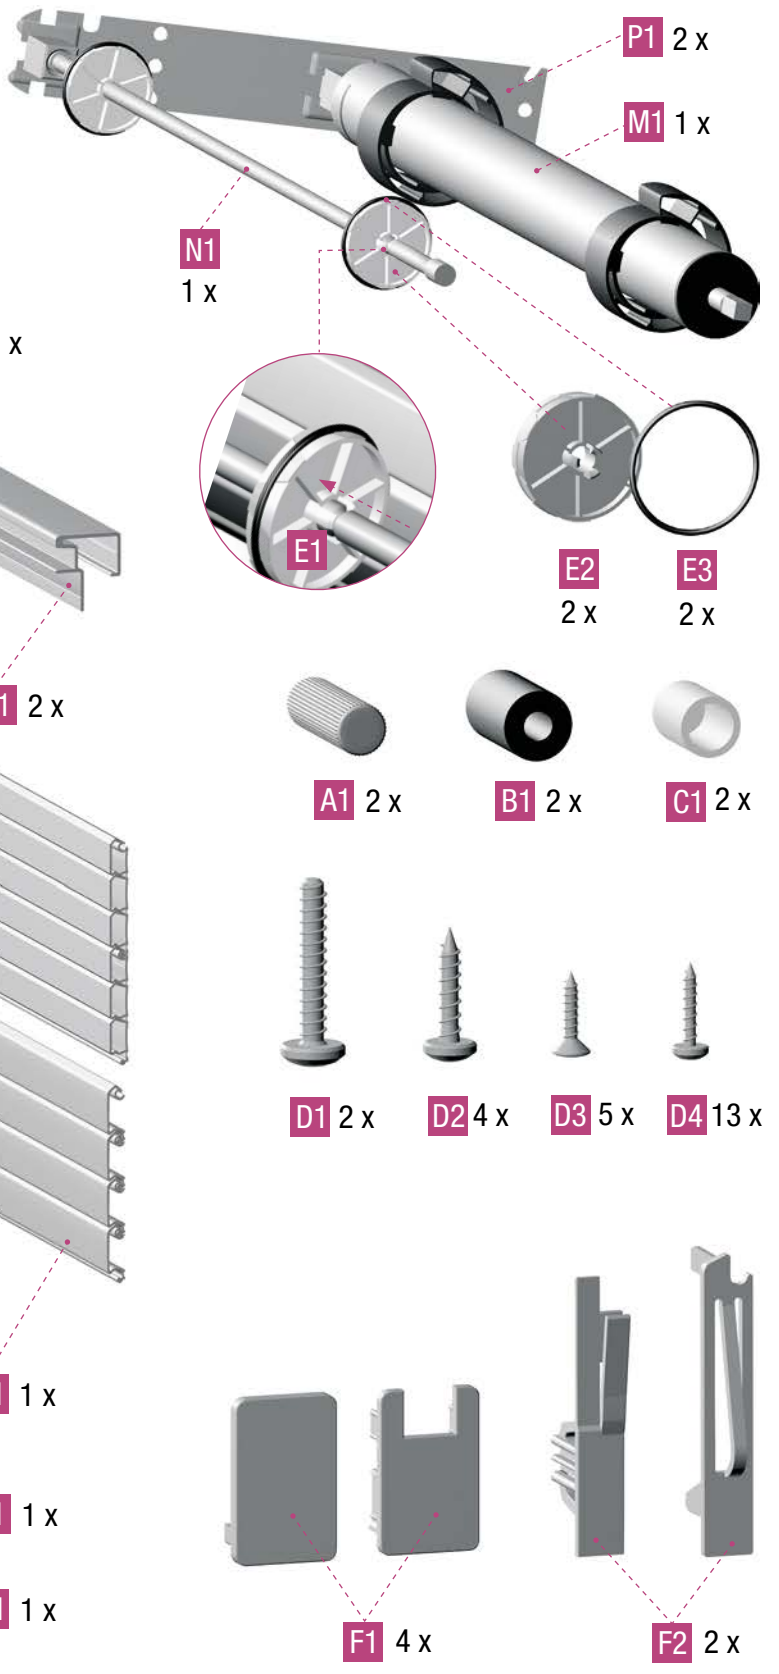

## RAUVOLET METALLIC-LINE

# metallic-line 20mm/25mm

ML 20/1000 Metallic Line 20 mm, SH 1000 mm

$$L_{H_1} = B - 25 \text{ mm}$$

$$L_{J_1} = H + 11,5 \text{ mm}$$

SH 600 - 1000 mm

3x

SH 1000 - 1500 mm

5x